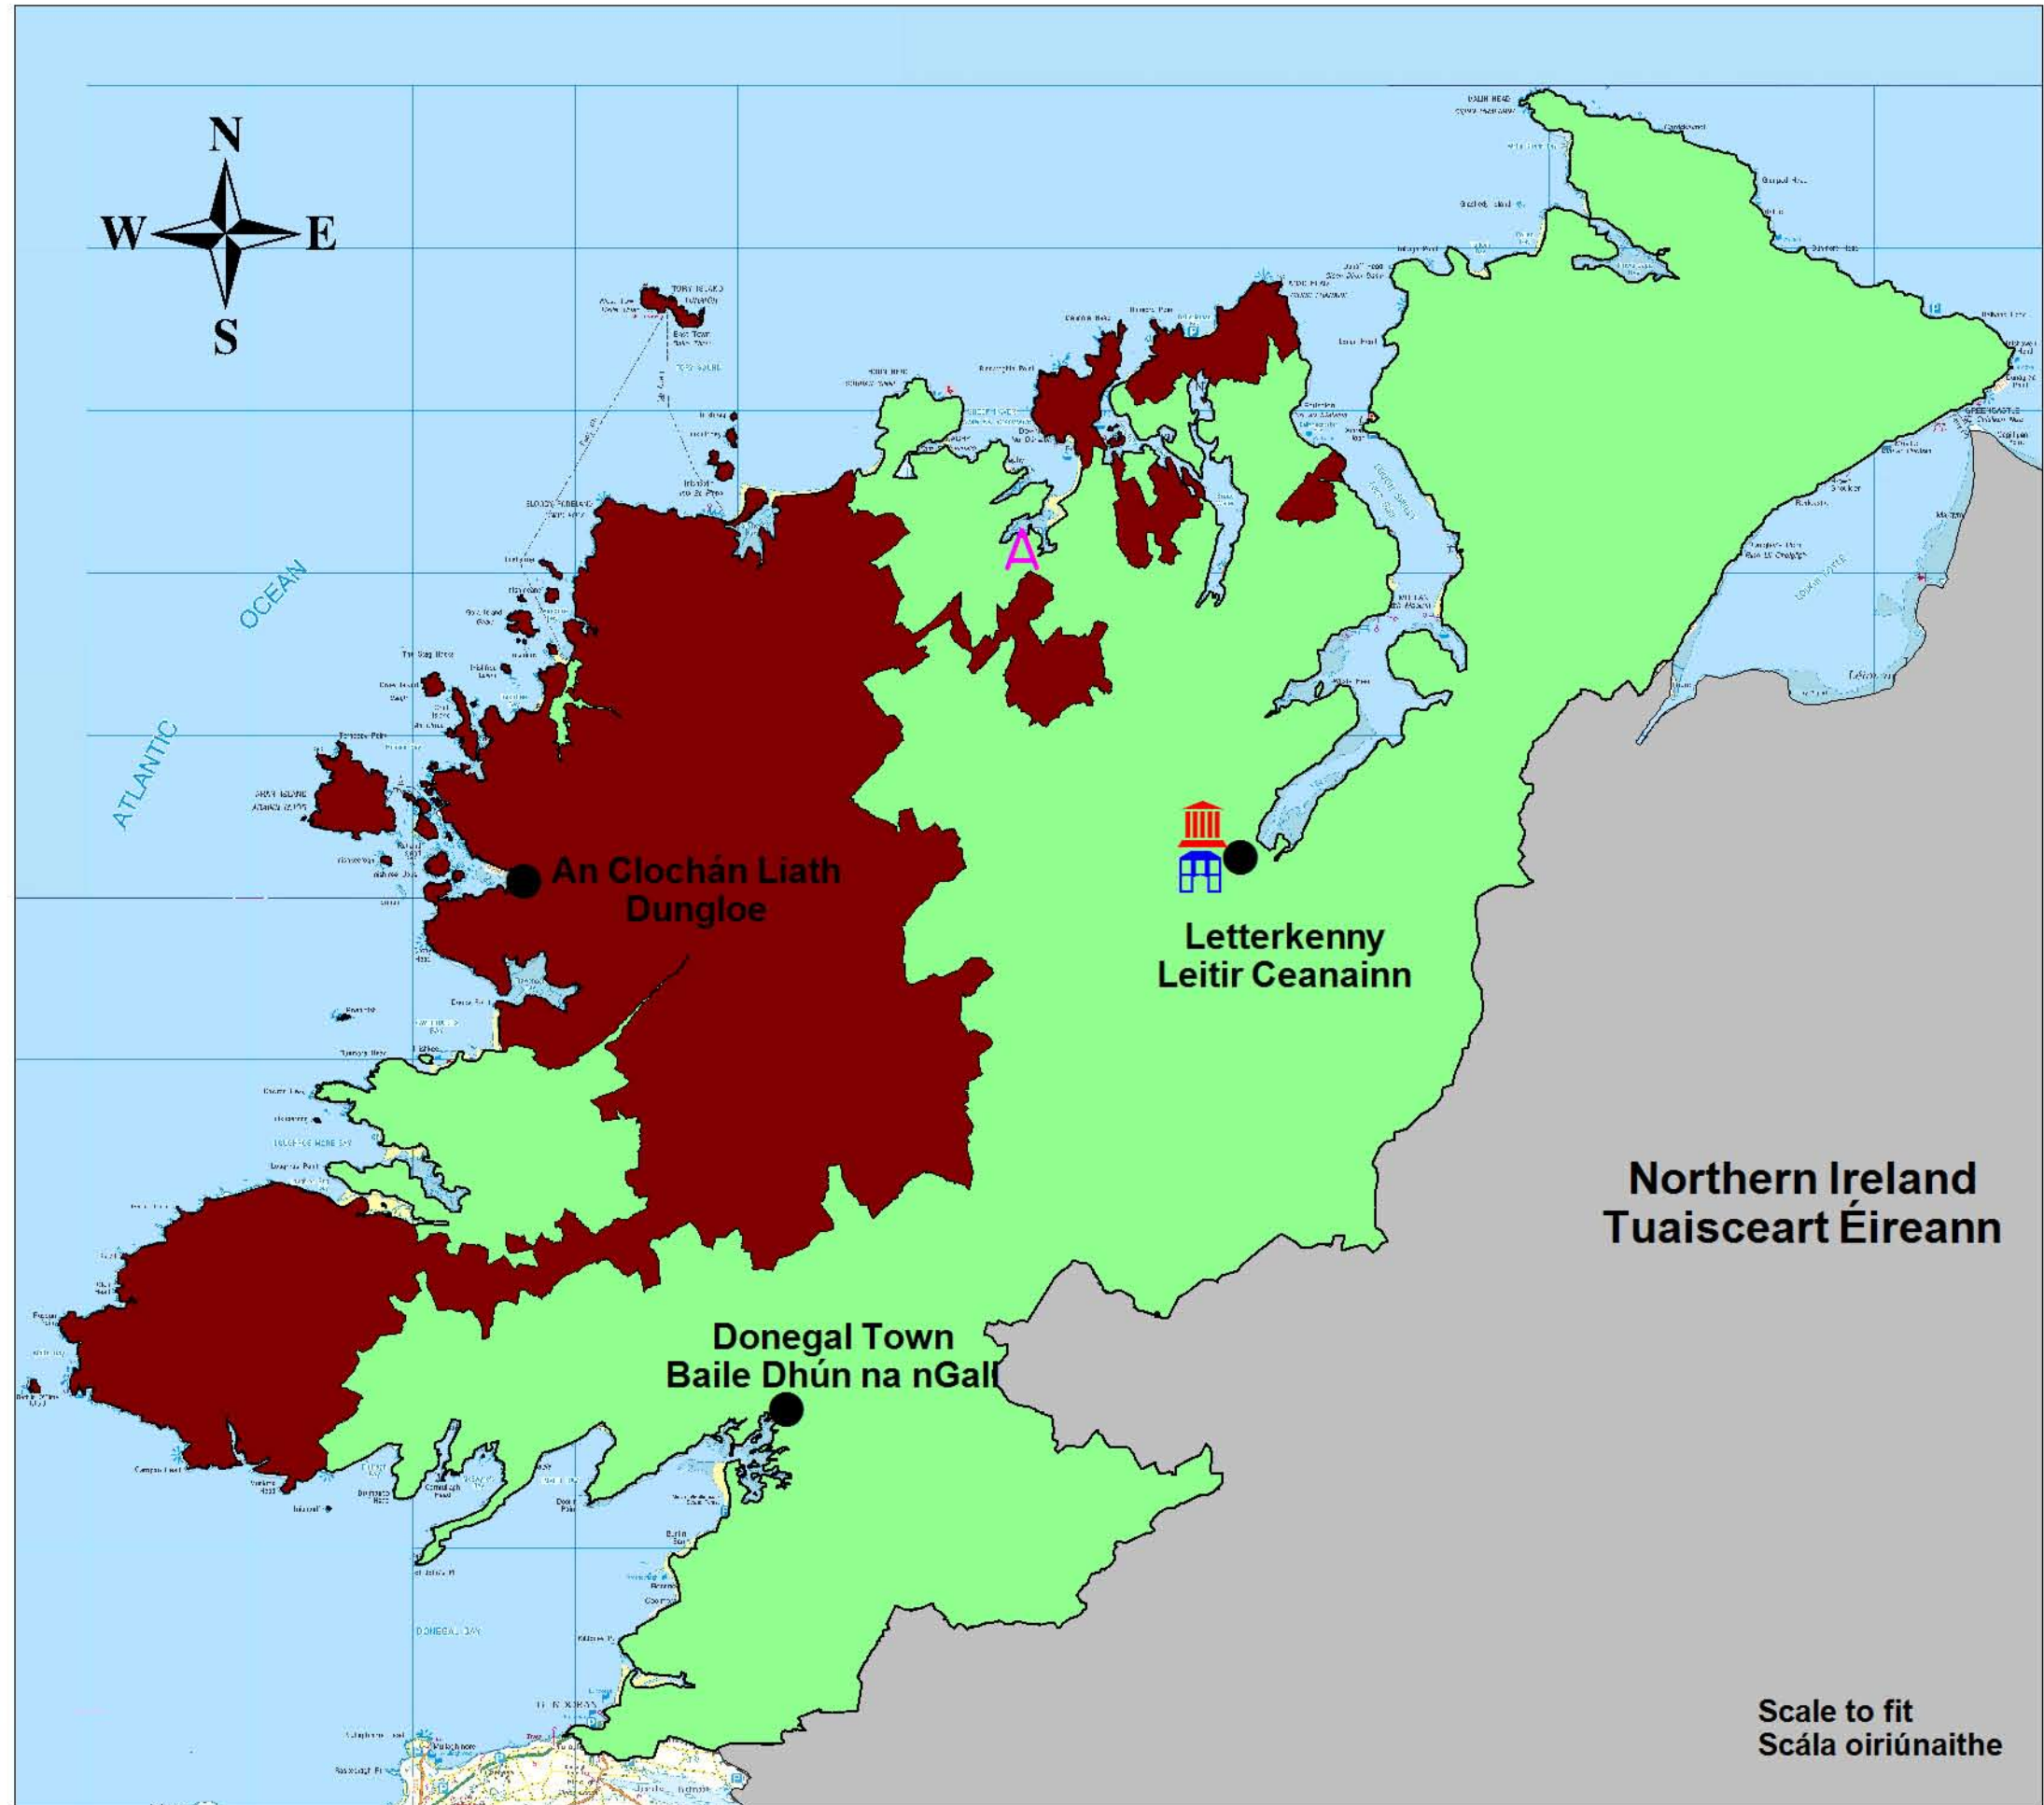

**Draft County Donegal
Development Plan.
2018 - 2024**

**Dréacht Plean Forbartha
Contae Dhún na nGall
2018 - 2024**

**Map 11.1:
Community, Culture
and the Gaeltacht**

**Léarscáil 11.1:
Pobal,
Cultúr agus an Ghaeltacht**

Legend

- Gaeltacht
- County Museum
  Iarsmalann Chontae
- Regional Cultural Centre
  Ionad Cultúrtha Réigiúnach
- ArtScape Donegal Sculpture Park
  ArtScape Dealbhóireachta Páirc
  Dhún na nGall
- Proposed Gaeltacht
  Service Towns
  Gaeltachta atá molta
  Bailte Seirbhíse
- Northern Ireland
  Tuaisceart Éireann

Ordnance Survey Ireland data reproduced under OSI Licence Number 2017/02/CCMA/Donagall County Council. Unauthorised reproduction infringes Ordnance Survey Ireland and Government of Ireland copyright. Ordnance Survey Ireland, 2017. Donegal County Council, 2017.
Sonraí de chuid Shuirbhíreacht Ordnáis Éireann arna atáirgeadh faoi Uimhir Cheadúnais SOÉ 2017/02/CCMA Comhairle Contae Dhún na nGall. Má dhéantar é seo a atáirgeadh gan údarás, sáróid sé cóipcheart Shuirbhíreacht Ordnáis Éireann agus Rialtas na hÉireann. Shuirbhíreacht Ordnáis Éireann, 2017.